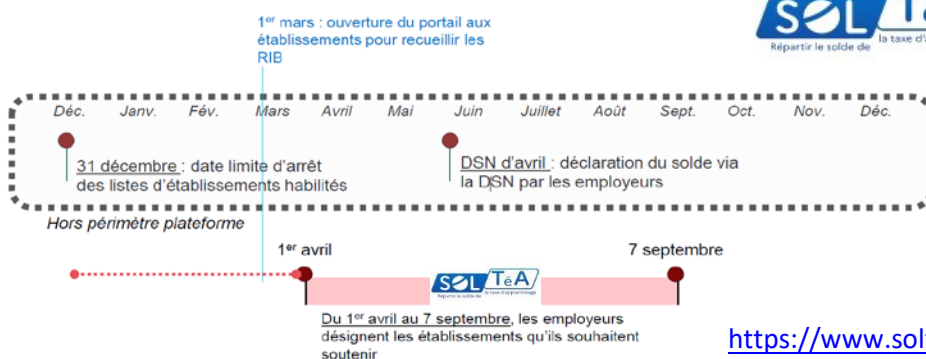

Vous pouvez participer à l'amélioration continue des conditions et des moyens de formation en versant tout ou partie de cette taxe au bénéfice du Lycée Professionnel Réaumur de Poitiers.

HABILITATION TAXE D'APPRENTISSAGE :

Le Lycée Professionnel Réaumur est habilité à percevoir la taxe d'apprentissage au titre du **SOLDE**, catégorie **A (niveaux de formation 3 et 4 de la nouvelle nomenclature)**, des ouvriers qualifiés, employés et cadres moyens.

NOUVELLE REGLEMENTATION (depuis exercice 2023) :

La loi pour la Liberté de Choisir son Avenir Professionnel du 5 septembre 2018 modifie le circuit de collecte et de distribution du solde de la taxe d'apprentissage.

- **A partir de 2023**, le solde de la taxe d'apprentissage sera recouvré annuellement par les URSSAF et les MSA (procédure DSN).

- **De plus, pour attribuer ce solde à l'établissement de votre choix, il faudra utiliser nécessairement la plateforme de fléchage SOLTéA.**

Calendrier de la plateforme

SOLTéA, plateforme de répartition du solde de la taxe d'apprentissage

<https://www.soltea.education.gouv.fr/espace-public/>

Une fois connectée sur la plateforme **SOLTéA**, l'entreprise accède à un moteur de recherche. Elle peut choisir d'affecter le montant de son solde à :

- Un ou plusieurs établissement(s) relevant de différentes catégories.
- Une ou plusieurs formation(s) éligibles au sein de cet établissement.
- Une composante de l'établissement (identifiée par son UAI).
- Une ou plusieurs formation(s) éligibles au sein de cette composante.

NB: le virement sera toujours à destination de l'établissement (identifié par son Siret et ses coordonnées bancaires). La recherche peut s'effectuer par Siret, Raison sociale, UAI, Code RNCP, Intitulé de diplôme ou niveau de diplôme ainsi que par localisation. L'entreprise choisit ensuite le niveau de son fléchage et répartit ses crédits en pourcentage.

Lycée Professionnel Réaumur
4 rue Salvador Allende – 86000 Poitiers
UAI : 0860823C
SIRET : 19860823400011

CONTACTS :

Provisseure :	Murielle FAVRE	tel : 05 49 61 24 41
Gestionnaire :	Christophe BERGE	tel : 05 49 61 24 41
Directeur Délégué aux Formations :	Jacques KURDIAN	tel : 05 49 61 56 34

LA TAXE D'APPRENTISSAGE AU LYCEE REAUMUR :

Suivre le lien : <http://www.lycee-reaumur.fr/entreprises/taxe-d-apprentissage.html>

Pour suivre l'actualité du Lycée :

www.lycee-reaumur.fr